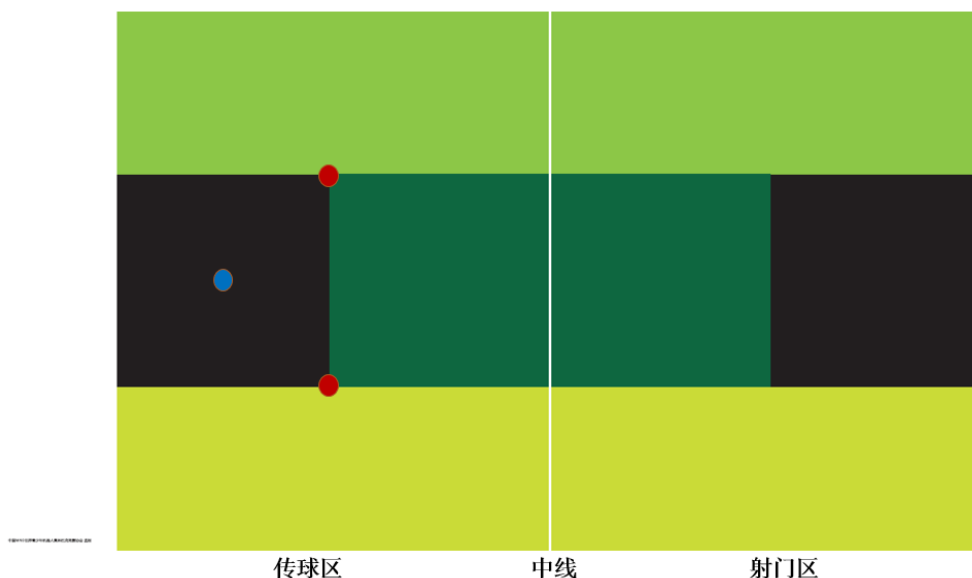

于队员胸前，便于裁判辨认及核对

二. 比赛规则调整

1. 小学组比赛方式：

- 比赛分三轮，每轮比赛时间为 2 分钟。
- 场地如下图所示以中场线为界，划分成传球区及射门区。
- 比赛开始前，队伍应按照下图红色圆圈所示，将 2 个球放在场地上的 2 个起始位置上。

图 1：足球展示赛-小学组场地

- 队伍需准备两台机器人，分别负责传球及射门。
- 传球机器人只能在传球区移动，负责将传球区的球传递给射门机器人，在移动过程中不得完全越过中场线到射门区。违规将被记判罚一次。
- 射门机器人只能在射门区移动，负责在将球射入球门中。在移动过程中不得完全越过中场线到传球区。违规将被记判罚一次。
- 只有射门机器人将球射入球门，方可认定为射门成功。传球机器人射入球门

的球不计分。

- 经裁判认定射门成功后的球，需要队员手动放在传球区黑色区域的中心位置上，如图 1 的蓝色圆圈所示。
- 出界：出界的球，需要队员手动放回传球区黑色区域的中心位置。
- 其余时间内，队员不能用手触碰球。违规将被记判罚一次。
- 其他规则参照足球展示赛小学组线下赛规则。

2. 初小组比赛方式

- 比赛分三轮，每轮比赛时间为 2 分钟。
- 比赛开始前，队伍应按照图 2 的红色圆圈所示，将 2 个球放在场地上的 2 个起始位置上。